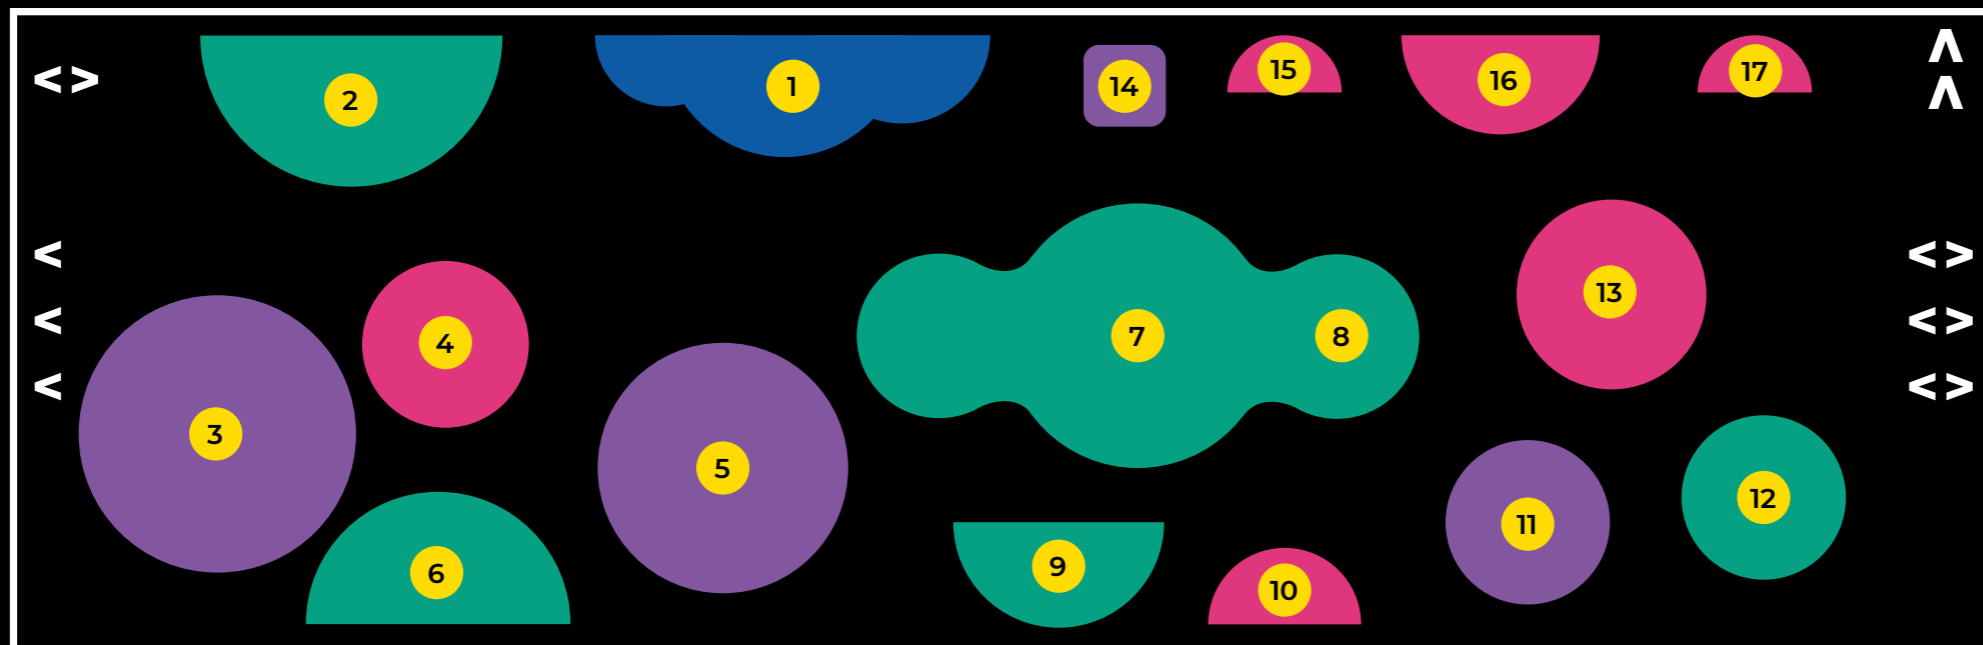

Mapa do Evento

Posto Médico 

Banheiros 

Elevador

ACESSO

- Firjan SESI Planetário do Rio 
- Alimentação 
- Banheiros 

SAÍDA DE EMERGÊNCIA 

Entrada
Marina
da Glória

- 1 IMPA
- 2 IME - Futebol de Robôs
- 3 Praça de Alimentação
- 4 Afroreggae/Afrogames - Arena Games
- 5 Palco Inovação
- 6 Escape Room e Compendo com Matemática
- 6 Escape Room e Compendo com Matemática
- 7 Experiências
- 8 Firjan SESI
- 9 MediaLAB UERJ - Instalação Interativa e Mostra de Cartazes
- 10 Espaço MOI (Meninas Olímpicas do IMPA)
- 11 Espaço de Realidade Expandida Space-XR
- 12 Espaço Imersivo Centro PI
- 13 FESTMAT Quiz
- 14 Espaço Vídeos
- 15 Editora
- 16 Prefeitura do Rio de Janeiro
- 17 PD7 Tech - Robótica