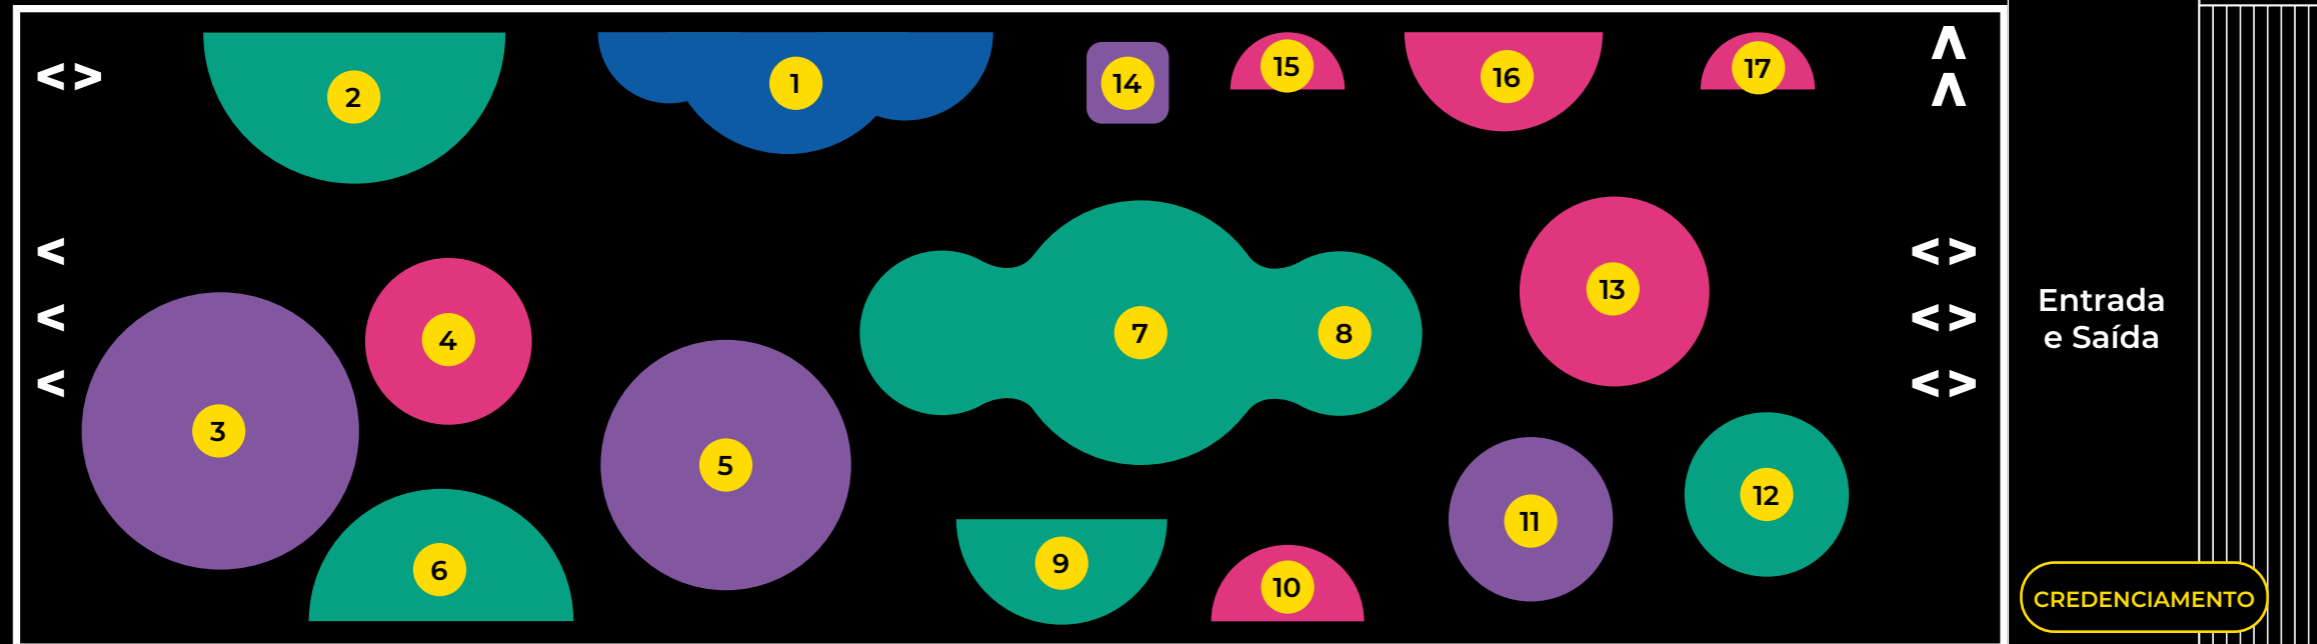

Mapa do Evento

Posto Médico 

Banheiros 

Elevador

ACESSO

- Firjan SESI Planetário do Rio 
- Alimentação 
- Banheiros 

SAÍDA DE EMERGÊNCIA 

Entrada
Marina
da Glória

- 1 IMPA
- 2 IME - Futebol de Robôs
- 3 Praça de Alimentação
- 4 Afroreggae/Afrogames - Arena Games
- 5 Palco Inovação
- 6 Escape Room e Compendo com Matemática
- 7 Experiências
- 8 Firjan SESI
- 9 MediaLAB UERJ - Instalação Interativa e Mostra de Cartazes
- 10 Espaço MOI (Meninas Olímpicas do IMPA)
- 11 Espaço de Realidade Expandida Space-XR
- 12 Espaço Imersivo Centro PI
- 13 FESTMAT Quiz
- 14 Espaço Vídeos
- 15 Editora
- 16 Prefeitura do Rio de Janeiro
- 17 PD7 Tech - Robótica